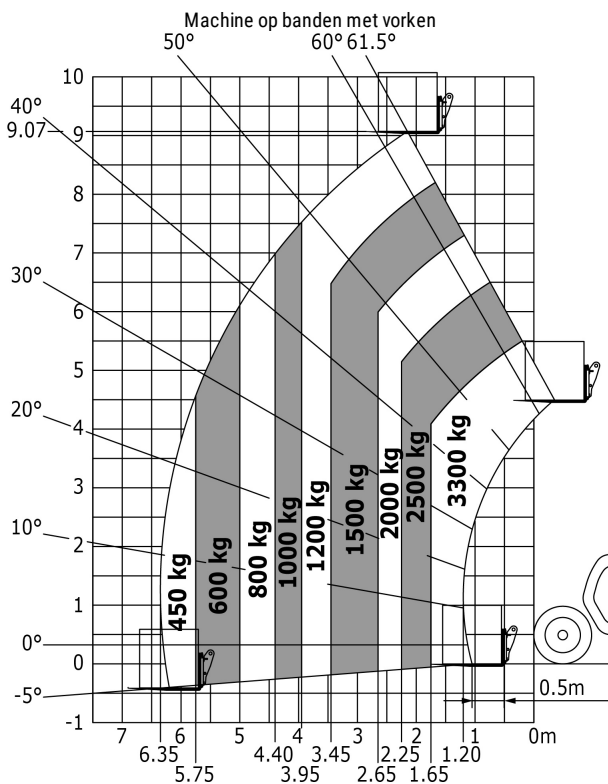

Lastendiagram