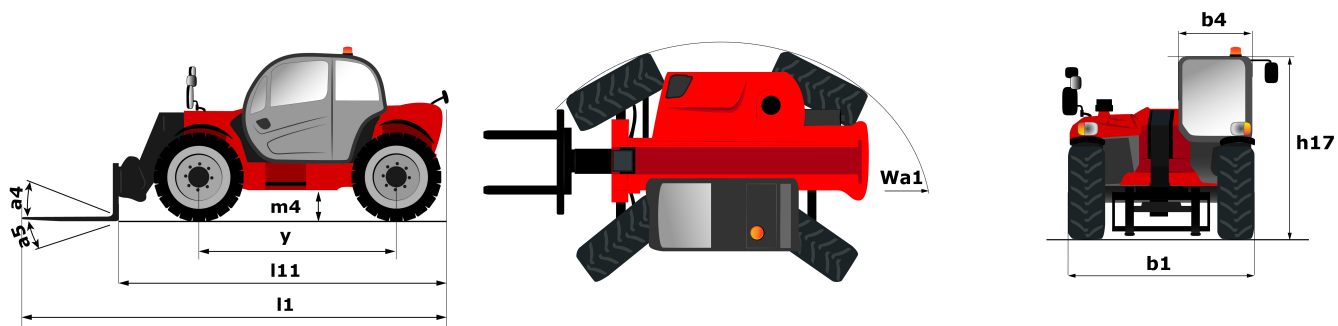

Tekening met afmetingen